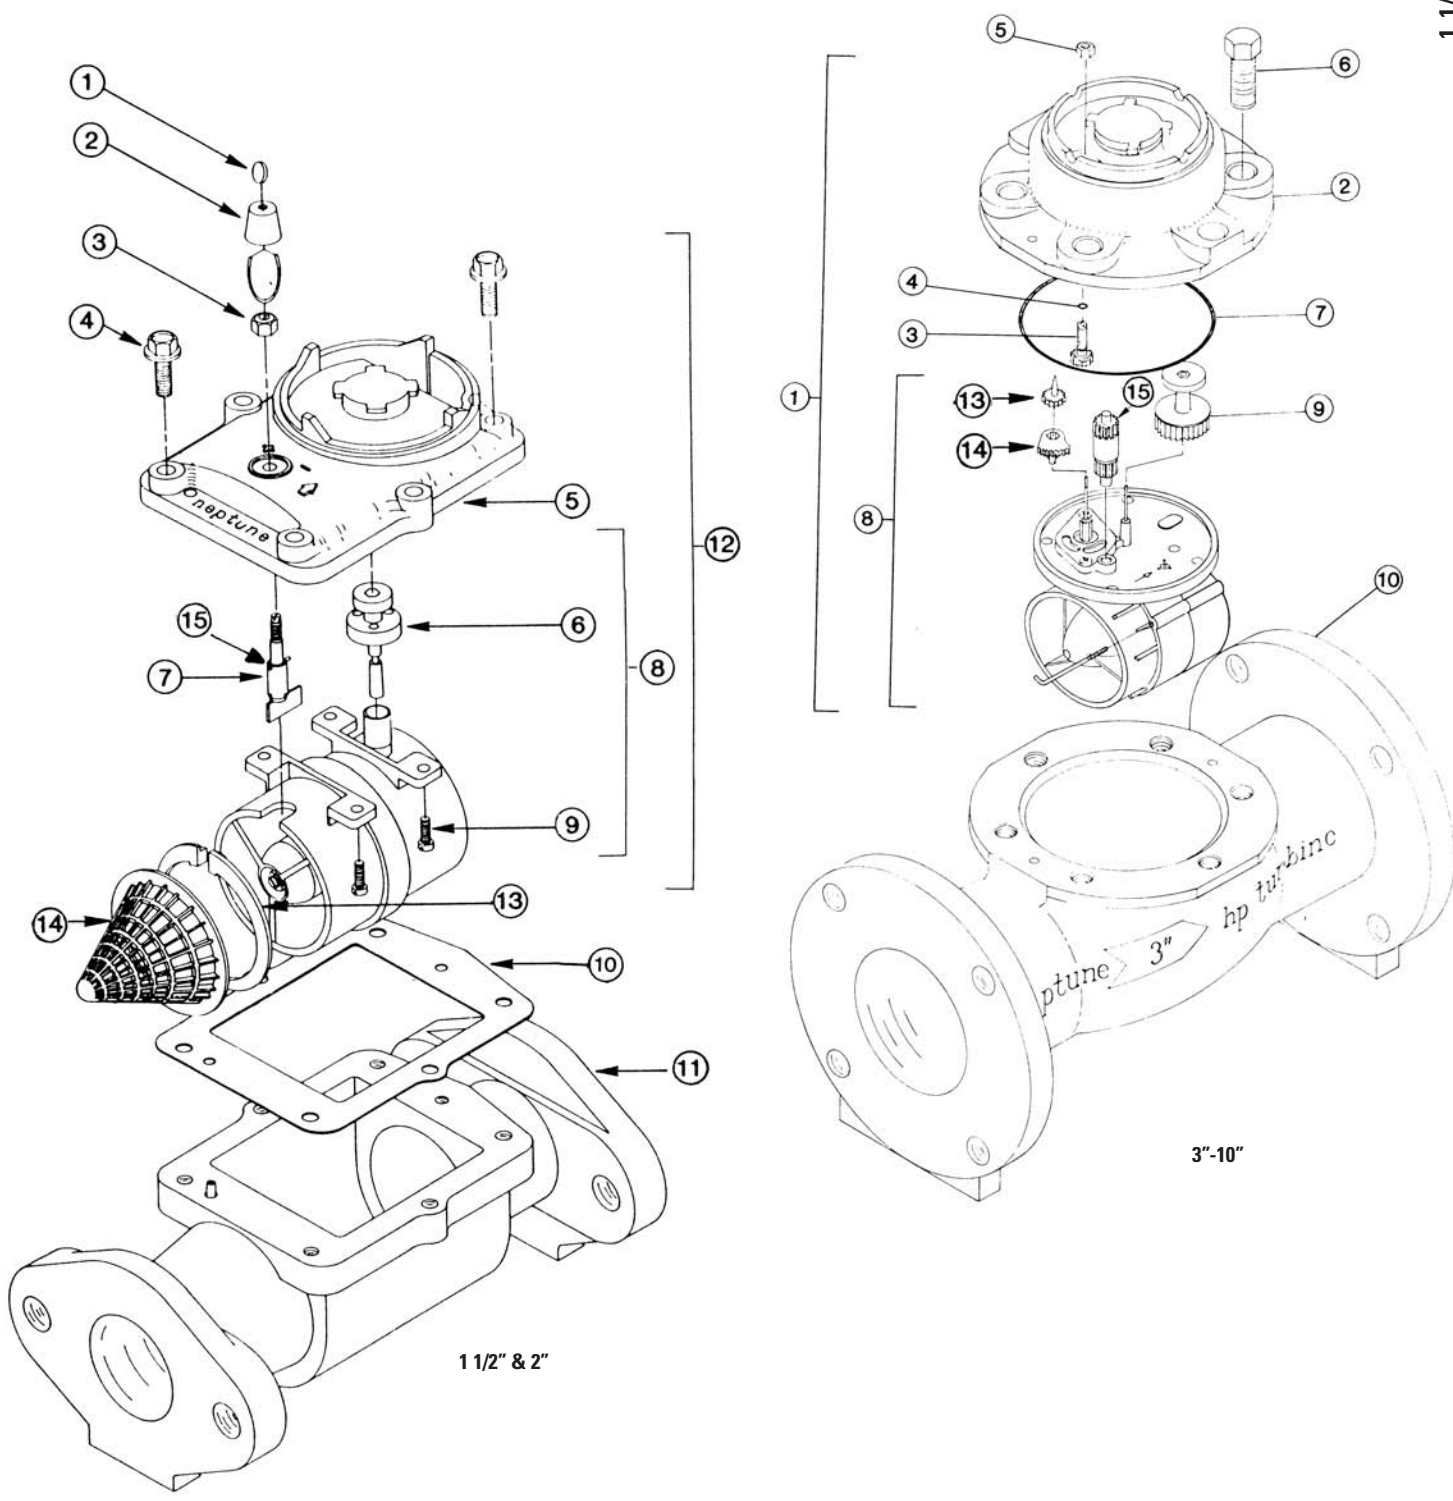

High Performance (HP) Turbine Parts List

1 1/2" & 2"

ITEM	DESCRIPTION	METER SIZE & PART NUMBERS	
		1 1/2" HP	2" HP
1	16" Seal Wire with Lead Seal	41110-501	41110-501
2	Seal Cap	11098-001	11098-001
3	Calibration Nut	8545-417	8545-417
4	Maincase Bolts (Qty)	N/A	N/A
5	Cover	9860-002	9860-002
6	Drive Spindle Assembly	9485-012	9485-012
7	Calibration Vane Assembly	11097-110	11097-110
8	Measuring Chamber Assembly	9861-200	9861-200
9	Bolts (Qty)	8396-605 (4)	8396-605 (4)
10	Maincase Gasket	9857-003	9857-003
11	Maincase	9854-012	9854-011
12	Cover Assembly	9859-200	9859-200
13	Lock Ring	9856-001	9856-001
14	Flow Conditioner/Strainer	9855-001	9855-001
15	O-Ring	8316-022	8316-022
16	Seal Ring (not shown)	8340-062	8340-062

3"-10"

ITEM	DESCRIPTION	METER SIZE AND PART NUMBERS				
		3" HP	4" HP	6" HP	8" HP	10" HP
1	Cover Assembly	11328-130	11328-230	11328-330	11328-430	11328-530
2	Cover	11361-002	11330-002	11359-002	11359-002	11359-002
3	Calibration Vane Stem Assembly	11354-000	11354-000	11354-000	11354-000	11354-000
4	Calibration Vane Stem O-Ring	8316-022	8316-022	8316-022	8316-022	8316-022
5	Calibration Vane Stem Nut	8545-417	8545-417	8545-417	8545-417	8545-417
6	Maincase Bolts	8329-405	8329-405	8329-421	8329-421	8329-421
7	Maincase O-Ring	8316-270	8316-271	8316-272	8316-272	8316-272
8	Measuring Chamber Assembly	11329-100	11329-200	11329-300	11329-400	11329-500
9	Magnet Gear Assembly	11347-110	11347-210	11347-310	11347-410	11347-510
10	Maincase	11360-003	11327-002	11356-011	11357-002	11358-002
11	Seal Tube (not shown)	11335-103	N/A	N/A	N/A	N/A
12	Element Seal (not shown)	N/A	11335-001	N/A	N/A	N/A
13	Drive Pinion	11352-001	11352-002	11352-003	11352-004	11352-005
14	Calibration Vane Gear	11353-001	11353-001	11353-001	11353-001	11353-001
15	Calibration Vane Spindle Assembly	11345-100	11345-200	11345-300	11345-300	11345-300