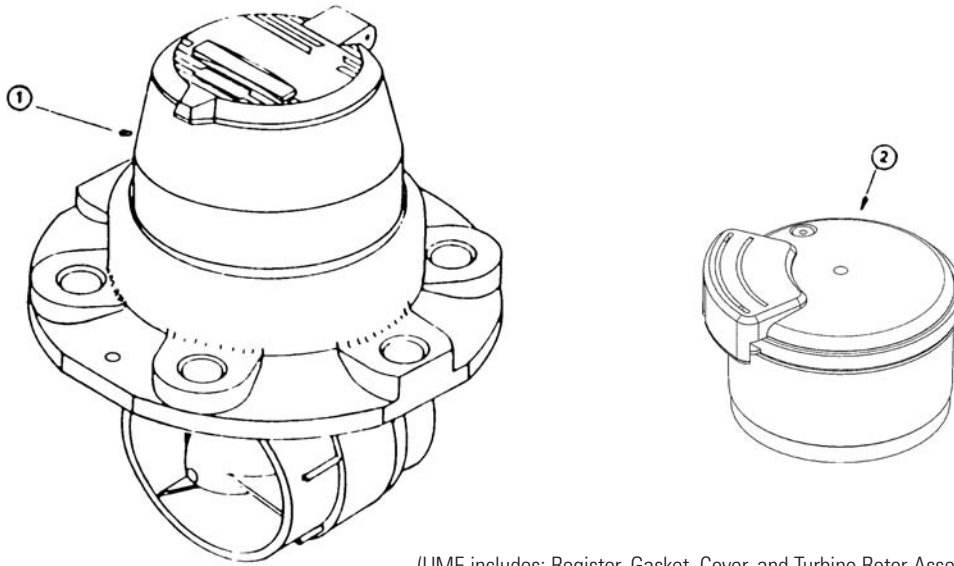

High Performance (HP) Turbine Parts List

1 1/2" & 2"

ITEM	DESCRIPTION	METER SIZE & PART NUMBERS	
		1 1/2" HP	2" HP
1	16" Seal Wire with Lead Seal	41110-501	41110-501
2	Seal Cap	11098-001	11098-001
3	Calibration Nut	8545-417	8545-417
4	Maincase Bolts (Qty)	N/A	N/A
5	Cover	9860-002	9860-002
6	Drive Spindle Assembly	9485-012	9485-012
7	Calibration Vane Assembly	11097-110	11097-110
8	Measuring Chamber Assembly	9861-200	9861-200
9	Bolts (Qty)	8396-605 (4)	8396-605 (4)
10	Maincase Gasket	9857-003	9857-003
11	Maincase	9854-012	9854-011
12	Cover Assembly	9859-200	9859-200
13	Lock Ring	9856-001	9856-001
14	Flow Conditioner/Strainer	9855-001	9855-001
15	O-Ring	8316-022	8316-022
16	Seal Ring (not shown)	8340-062	8340-062

3"-10"

ITEM	DESCRIPTION	METER SIZE AND PART NUMBERS				
		3" HP	4" HP	6" HP	8" HP	10" HP
1	Cover Assembly	11328-130	11328-230	11328-330	11328-430	11328-530
2	Cover	11361-002	11330-002	11359-002	11359-002	11359-002
3	Calibration Vane Stem Assembly	11354-000	11354-000	11354-000	11354-000	11354-000
4	Calibration Vane Stem O-Ring	8316-022	8316-022	8316-022	8316-022	8316-022
5	Calibration Vane Stem Nut	8545-417	8545-417	8545-417	8545-417	8545-417
6	Maincase Bolts	8329-405	8329-405	8329-421	8329-421	8329-421
7	Maincase O-Ring	8316-270	8316-271	8316-272	8316-272	8316-272
8	Measuring Chamber Assembly	11329-100	11329-200	11329-300	11329-400	11329-500
9	Magnet Gear Assembly	11347-110	11347-210	11347-310	11347-410	11347-510
10	Maincase	11360-003	11327-002	11356-011	11357-002	11358-002
11	Seal Tube (not shown)	11335-103	N/A	N/A	N/A	N/A
12	Element Seal (not shown)	N/A	11335-001	N/A	N/A	N/A
13	Drive Pinion	11352-001	11352-002	11352-003	11352-004	11352-005
14	Calibration Vane Gear	11353-001	11353-001	11353-001	11353-001	11353-001
15	Calibration Vane Spindle Assembly	11345-100	11345-200	11345-300	11345-300	11345-300